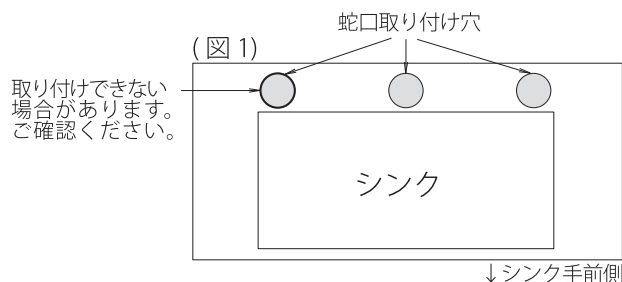

蛇口一体型浄水器 みず工房 グース

シングルレバー混合栓
(ワンホール型)

JB1041BF1N
JB1141BF1N 寒

※スパウト回転角度 80°仕様もあります。

受注生産品です。納期は弊社担当まで
お問い合わせください。

【取り付け可能なキッチン】

- ・取り付け可能なシンクタイプ (図1)
- ・シンクのポケットが蛇口中央から左に 96mm 以上、
右に 133mm 離れた位置にあるタイプ (図2)

製品図面