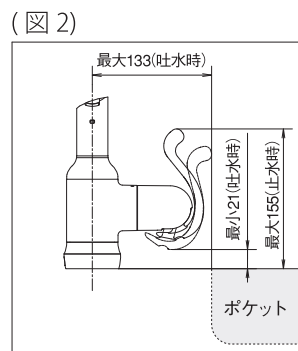

蛇口一体型浄水器 みず工房 グース

シングルレバー混合栓
(ワンホール型)

JB1041BF1N
JB1141BF1N 寒

※スパウト回転角度 80°仕様もあります。

受注生産品です。納期は弊社担当まで
お問い合わせください。

【取り付け可能なキッチン】

- ・取り付け可能なシンクタイプ (図1)
- ・シンクのポケットが蛇口中央から左に 96mm 以上、
右に 133mm 離れた位置にあるタイプ (図2)

製品図面